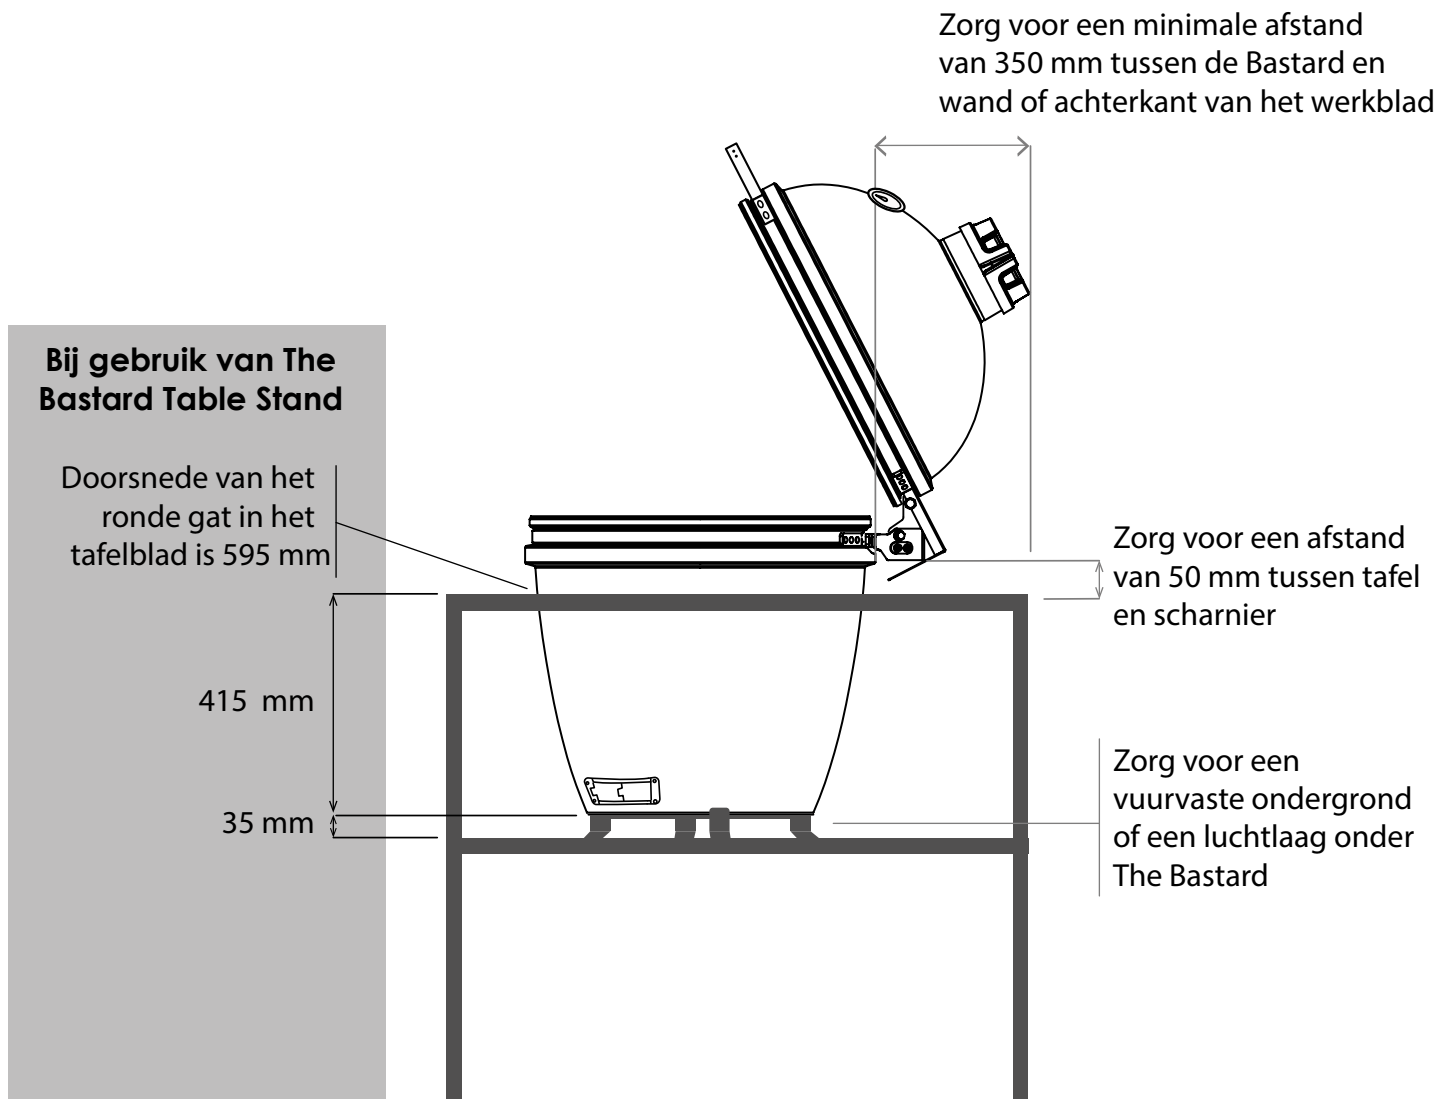

THE BASTARD

SERIOUS OUTDOOR COOKING

Bastard Large Solo 2019 inbouwen

Disclaimer: Gebruikers van deze gegevens kunnen geen rechten ontlenen aan- of aanspraak maken op de juistheid en volledigheid van de inhoud. Elke Bastard is uniek. Controleer deze gegevens dus voordat je The Bastard gaat inbouwen. Hou dan rekening met genoeg marge, ook voor de werking van het keramiek.