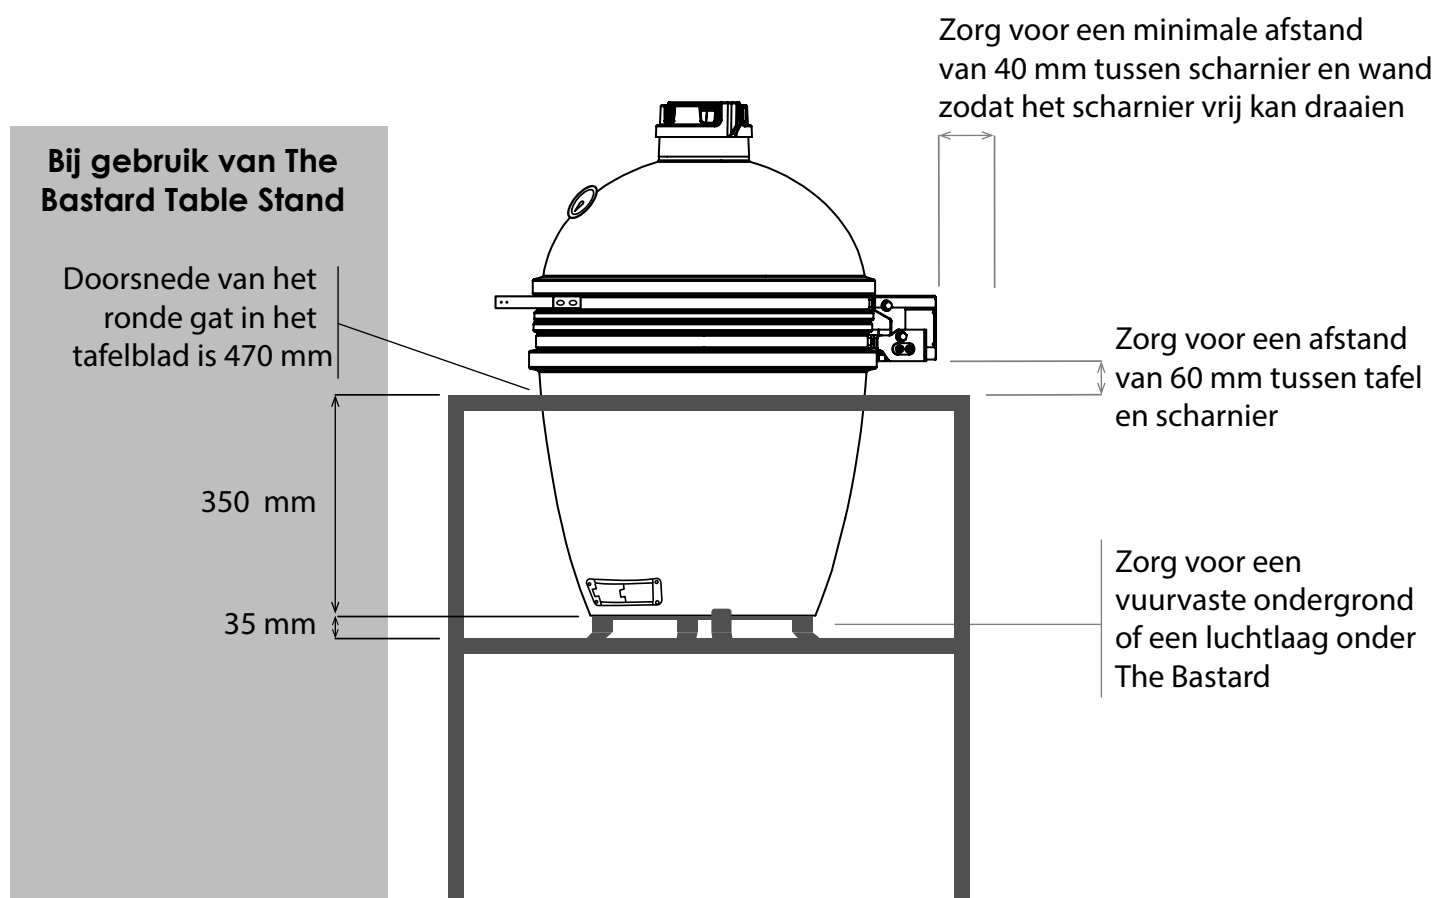

THE BASTARD

SERIOUS OUTDOOR COOKING

Bastard Medium Solo 2019 inbouwen

Disclaimer: Gebruikers van deze gegevens kunnen geen rechten ontlenen aan- of aanspraak maken op de juistheid en volledigheid van de inhoud. Elke Bastard is uniek. Controleer deze gegevens dus voordat je The Bastard gaat inbouwen. Hou dan rekening met genoeg marge, ook voor de werking van het keramiek.